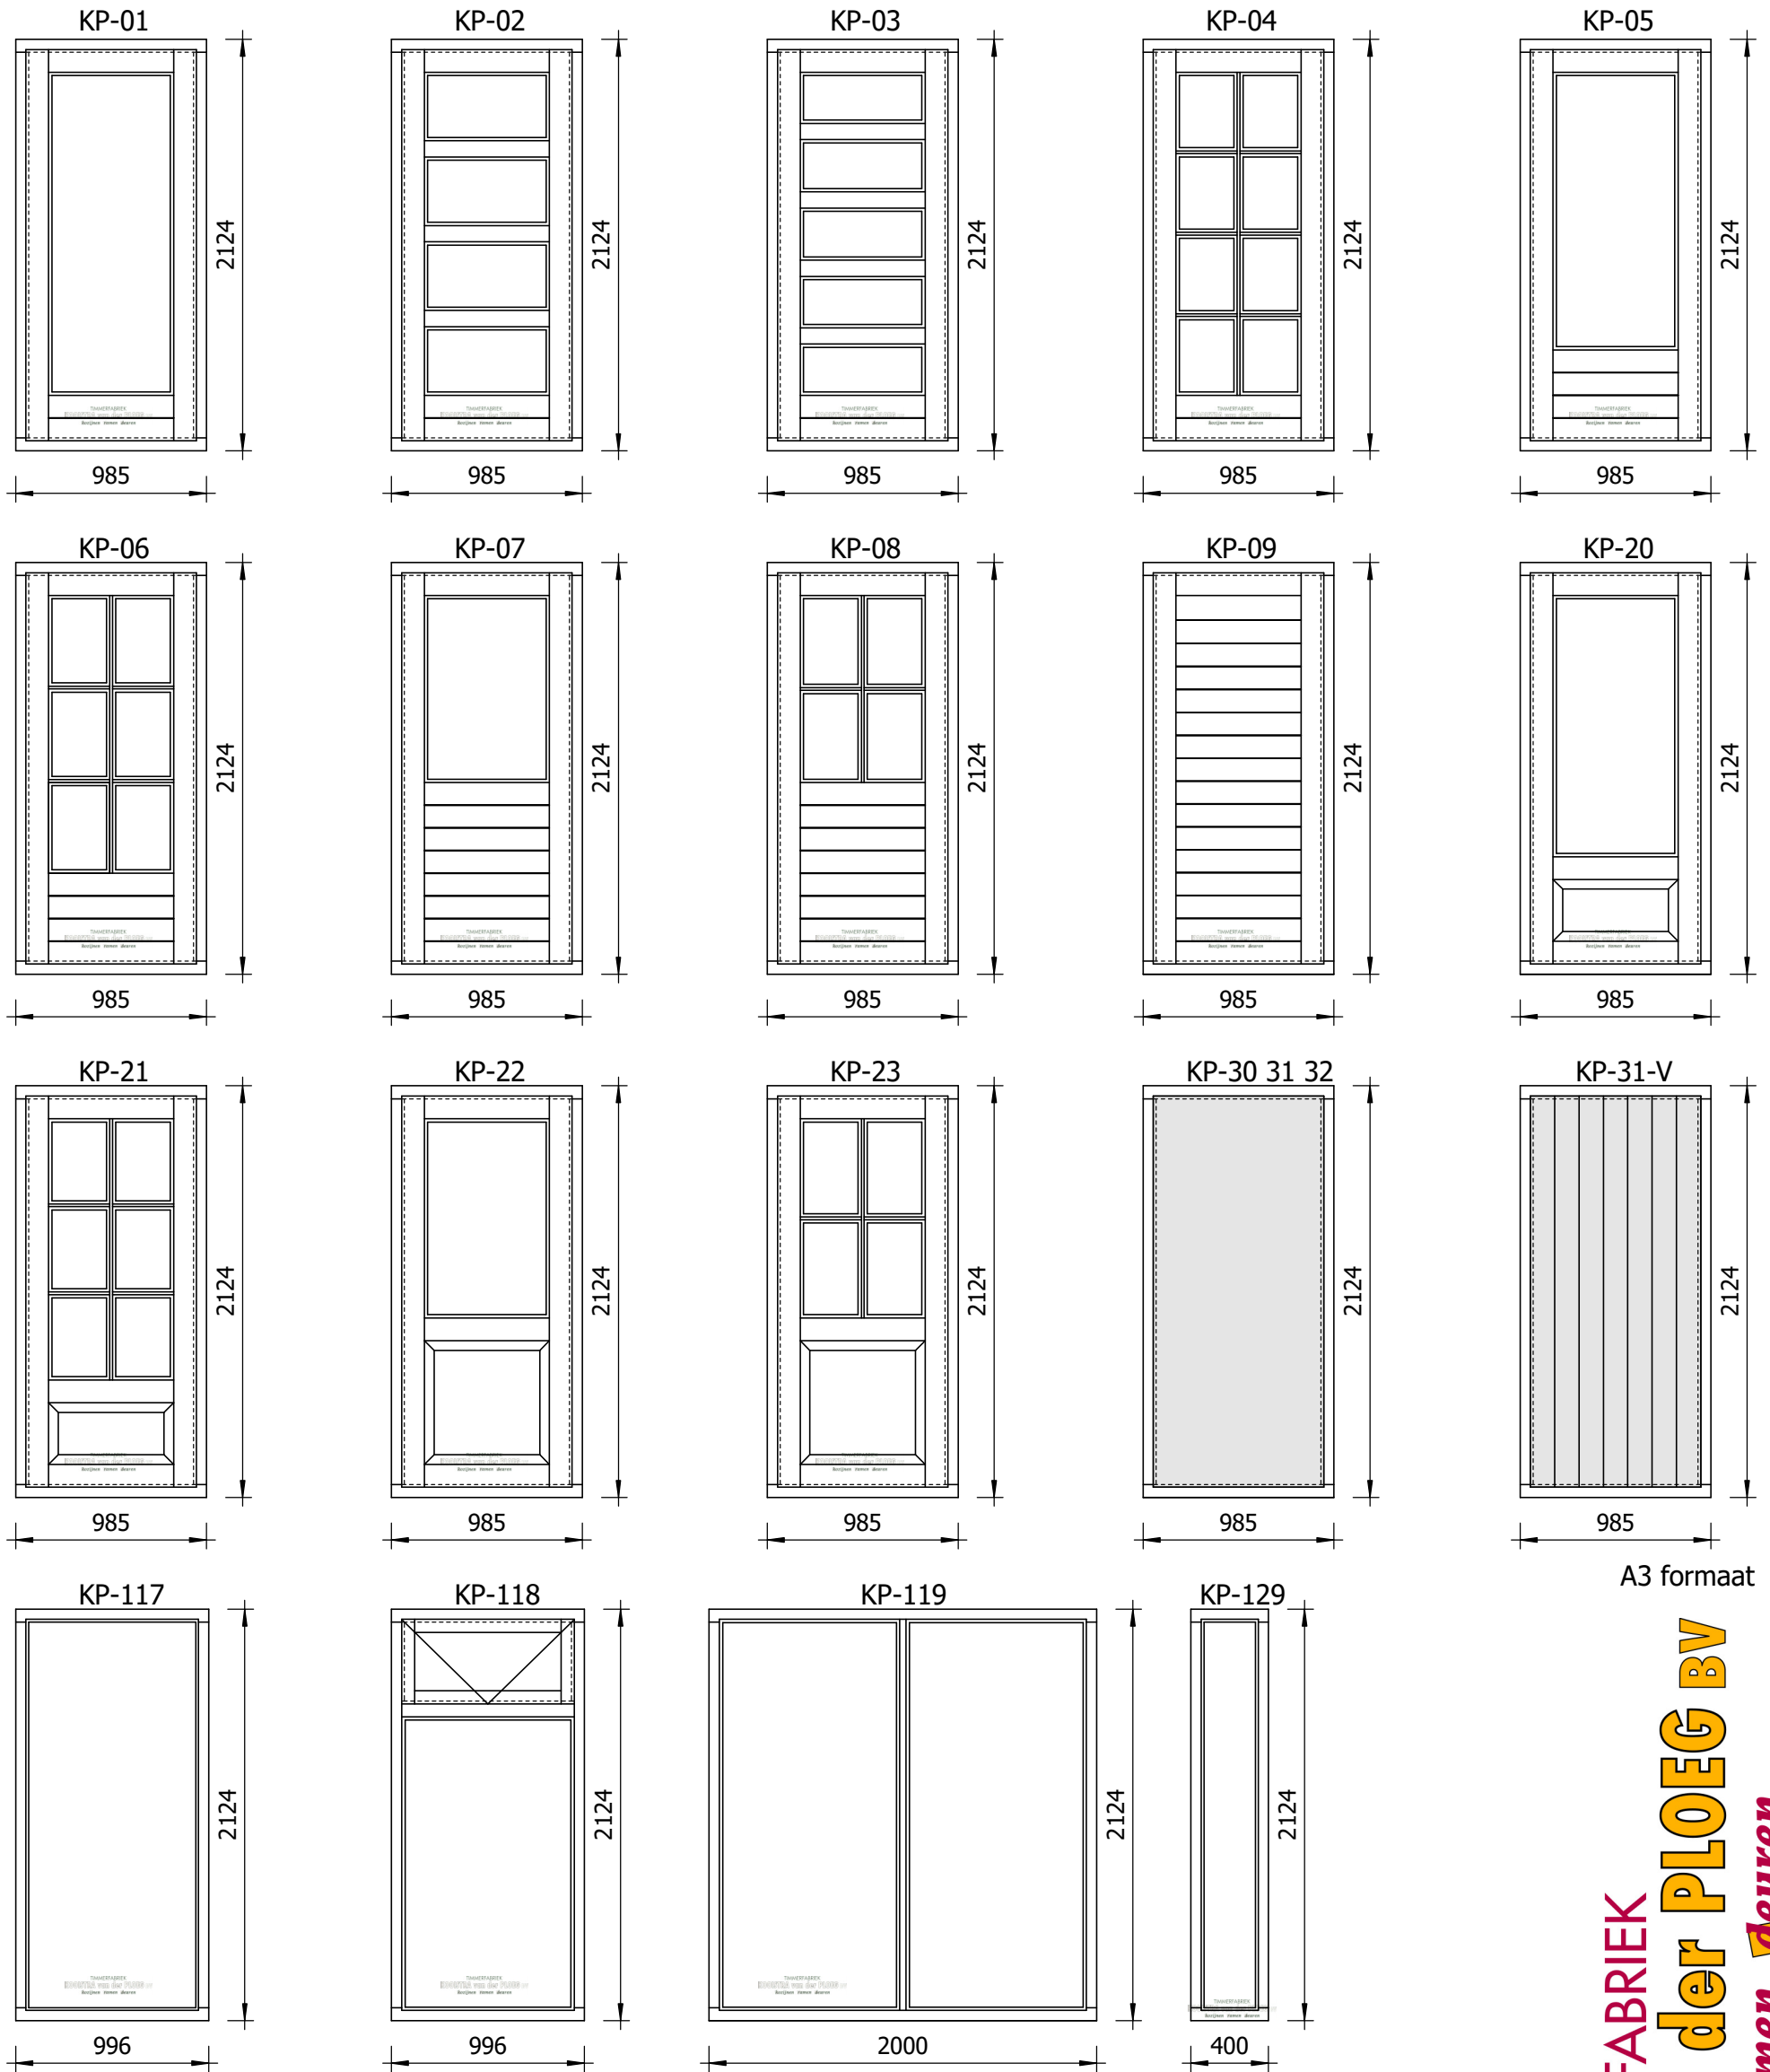

LUXE UITVOERING

A3 formaat

TIMMERFABRIEK
KOOISTRA van der PLOEG BV
Kozijsen Ramen Deuren