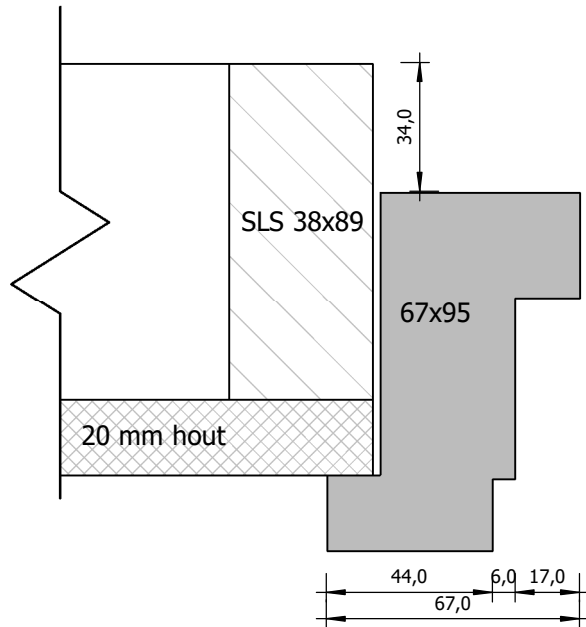

Principe details luxe houtbouw

95 mm

TIMMERFABRIEK
KOOISTRA van der PLOEG BV
kozijnen ramen deuren