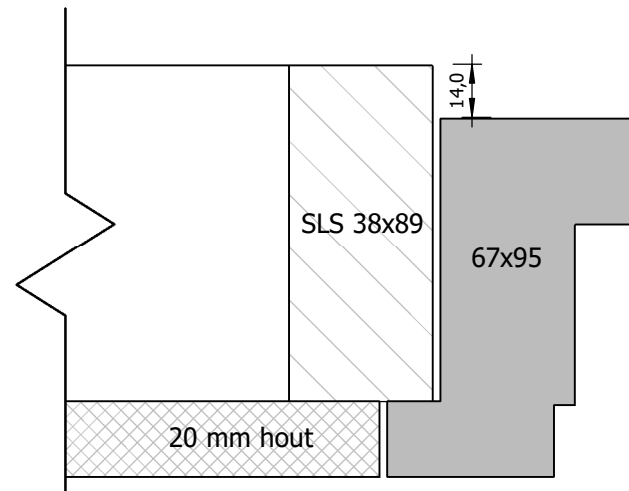

Principe details luxe houtbouw

95 mm

TIMMERFABRIEK
KOOISTRA van der PLOEG BV
kozijnen ramen deuren