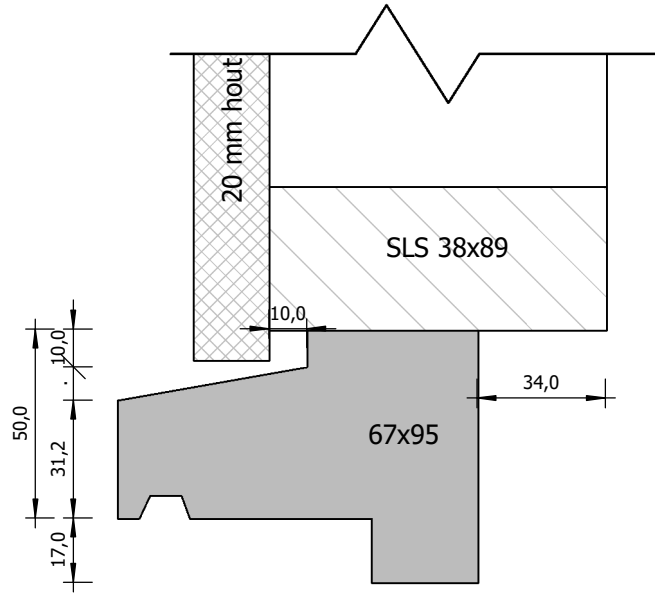

Principe details luxe houtbouw

95 mm

TIMMERFABRIEK
KOOISTRA van der PLOEG BV
kozijnen ramen deuren