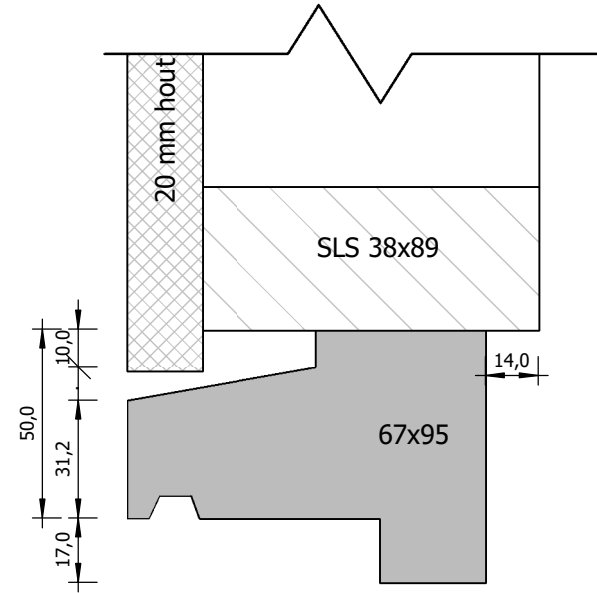

Principe details luxe houtbouw

95 mm

TIMMERFABRIEK
KOOISTRA van der PLOEG BV
kozijnen ramen deuren