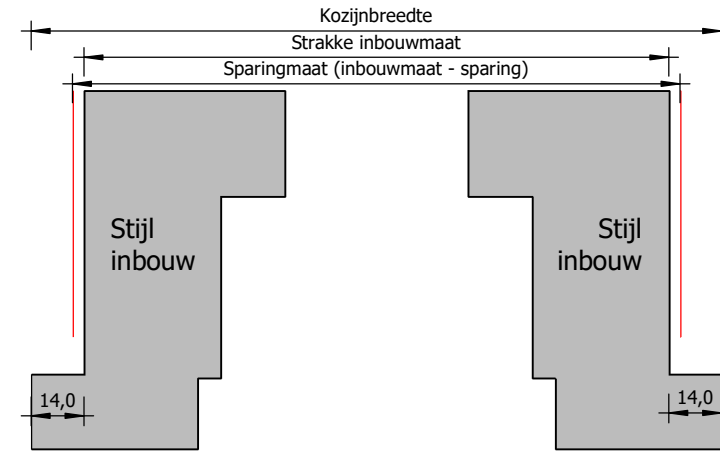

Sparingmaten luxe uitvoering

TIMMERFABRIEK
KOOISTRA van der PLOEG BV
 kozijnen ramen deuren