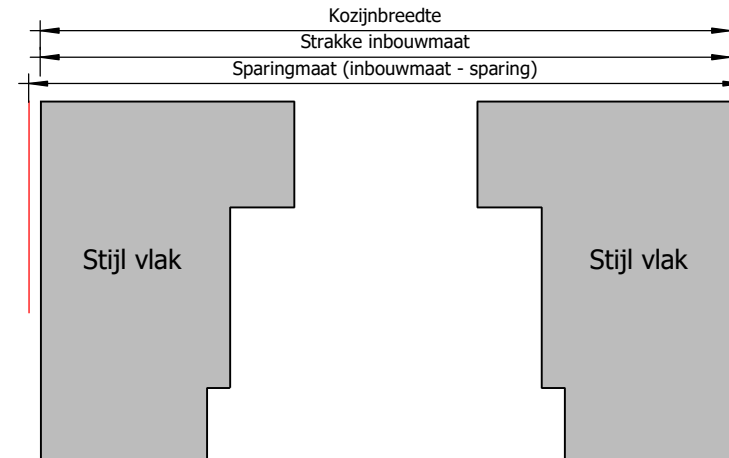

Sparingmaten luxe uitvoering

TIMMERFABRIEK
KOOISTRA van der PLOEG BV
 kozijnen ramen deuren