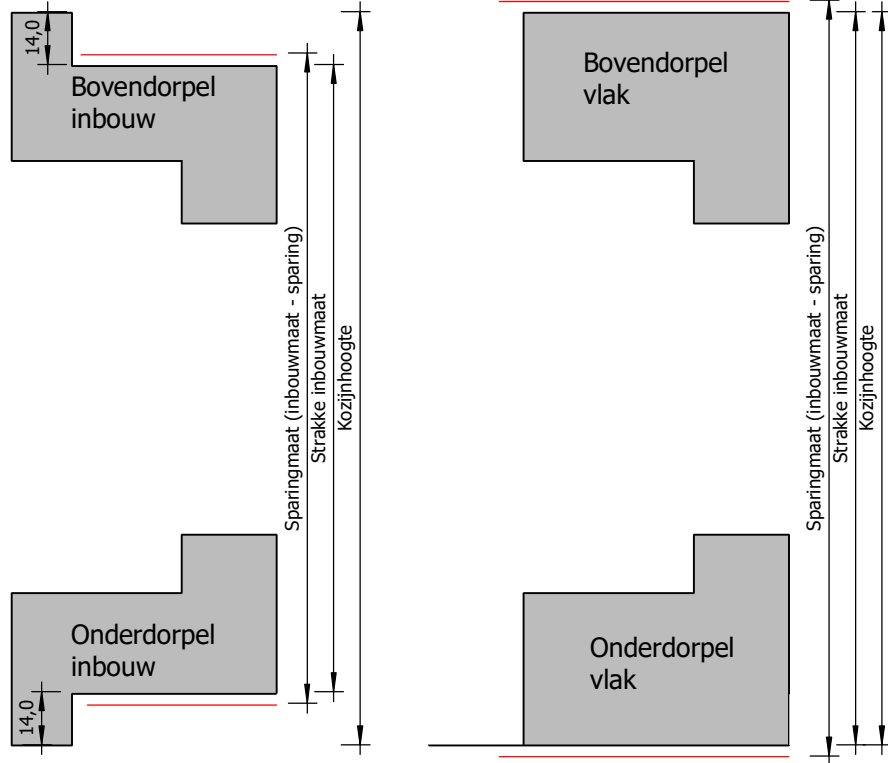

Sparingmaten standaard uitvoering

TIMMERFABRIEK
KOOISTRA van der PLOEG BV
Kozijnen Ramen Deuren