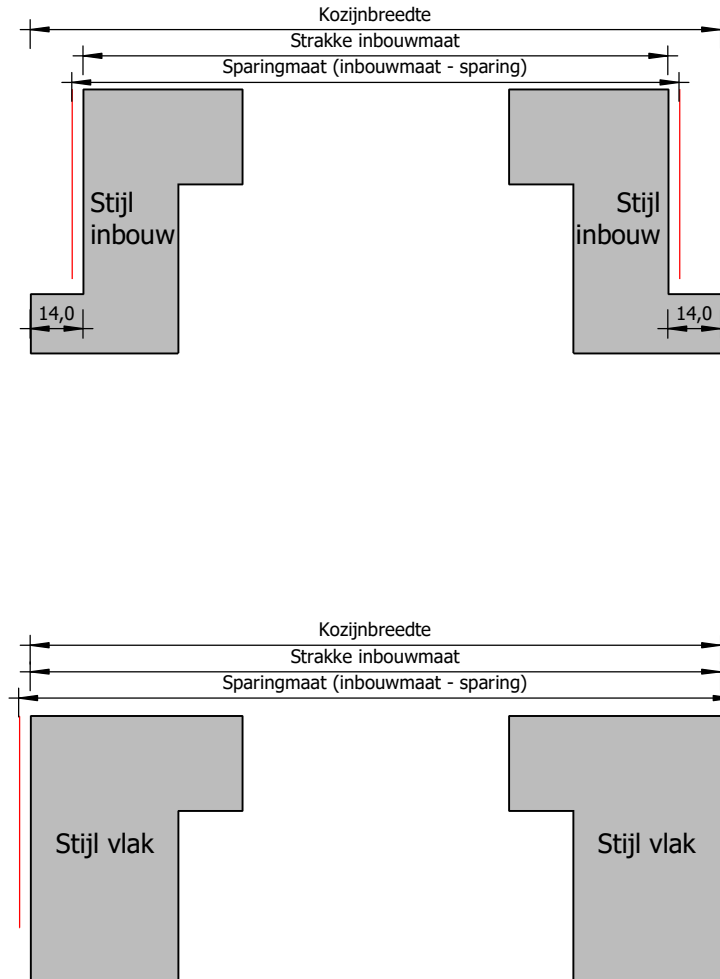

Sparingmaten standaard uitvoering

TIMMERFABRIEK
KOOISTRA van der PLOEG BV
Kozijnen Ramen Deuren